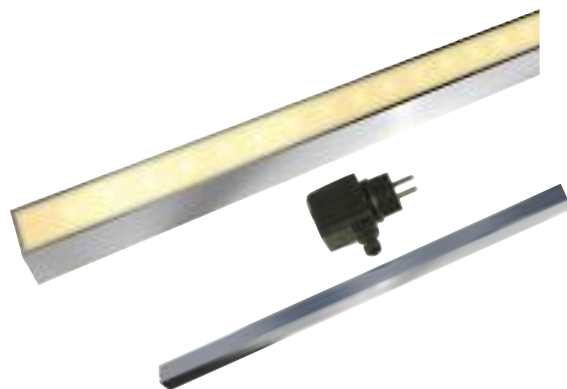

LED Lichtleiste Aqualine

10m Gummikabel mit Steckverbinder

230V AC 12V DC	IP68	Stecker- netzteil IP44	max 10W	A
				WW

037229	Edelstahl	3W	24LED	296mm	CHF 79.00
037217	Edelstahl	6W	48LED	596mm	CHF 129.00
037230	Edelstahl	9W	72LED	896mm	CHF 179.00
037218	Edelstahl	12W	96LED	1196mm	CHF 239.00
037219	Edelstahl	15W	120LED	1496mm	CHF 289.00

036047 Kunststoff CHF 12.00

* Halteclip 36046 erforderlich

Wasserfallaustritt Aquafall

- Aus hochwertigem Edelstahl
- für die Beleuchtung mit LED Aqualine vorbereitet
- mit 1-Zoll Schlauchanschluss 1x unten und 1x hinten
- inkl. Befestigungsmaterial und Blindstopfen
- in verschiedenen Längen erhältlich