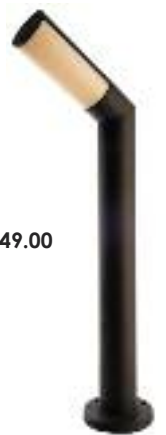

Cata I / Cata II / Cata III

Alu Druckguss, anthrazit
Sockel L x B: 145 x 55mm

- **730375** 3000K (450 lm) H = 500mm **CHF 189.00**
- **730376** 3000K (450 lm) H = 700mm **CHF 219.00**
- **733011** 3000K (450 lm) H = 1000mm **CHF 239.00**

230V	INKLUSIVE 6W LED	IP54	A+
	150mm 500mm 60mm	B H T	WW

Passend dazu:

730374 3000K (420lm) **CHF 149.00**

Rosa I

Alu Druckguss, anthrazit
Sockel L x B: 175 x 95mm

730367 3000K (376 lm) **CHF 159.00**

230V	INKLUSIVE 6W LED	IP44	A+
	175.5mm 233.5mm 800mm	L B H	WW

Seta

Alu Druckguss, anthrazit
Sockel Ø: 140mm

730353 **CHF 199.00**

230V	EXKLUSIVE Lampe	IP44
E27	150mm 850mm	Max 18W

Fat 65 & Fat 25

Alu Druckguss, anthrazit
Sockel Ø: 145mm

- **730367** 3000K (376 lm) 650mm H **CHF 199.00**
- **730401** 3000K (376 lm) 250mm H **CHF 249.00**

230V	INKLUSIVE 8W LED	IP44	A+
	650mm 145mm	H Ø	Abstrahl Winkel 360°
			WW

Stehleuchte Talli

Alu Druckguss, anthrazit
Sockel Ø: 120mm

733000 Anthrazit (147lm) **CHF 149.00**

230V	INKLUSIVE 9W LED	IP54
	650mm 65mm	H Ø