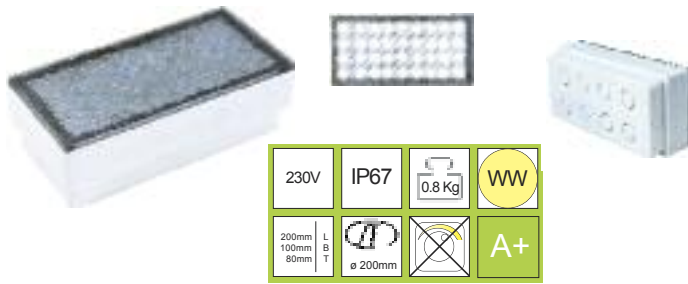

LED Pflasterstein Rechteckig

035928 Rechteckig klar CHF 79.00